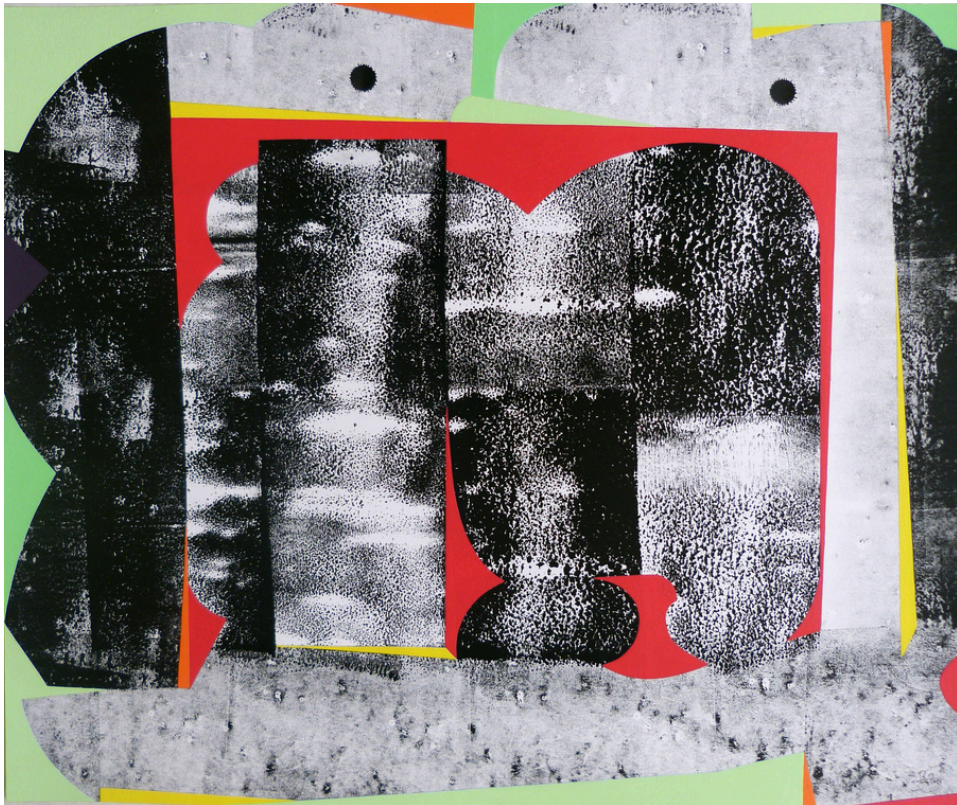

REFUGE

technique mixte sur papier goya white format 50x60cm