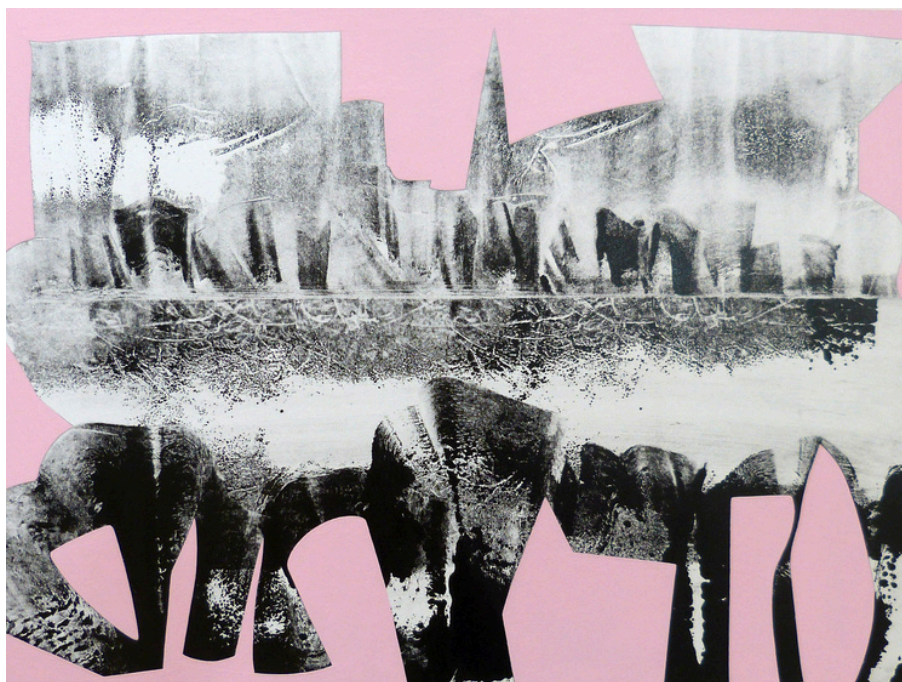

CITY BY THE SEA
technique mixte sur papier goya white format 100x70cm

ANIMA
monotype sur cuivre rehaussé sur papier goya white
format 50x40cm (planche 40x30cm)

A FLEUR DE PEAU

technique mixte sur papier goya white format 100x70cm