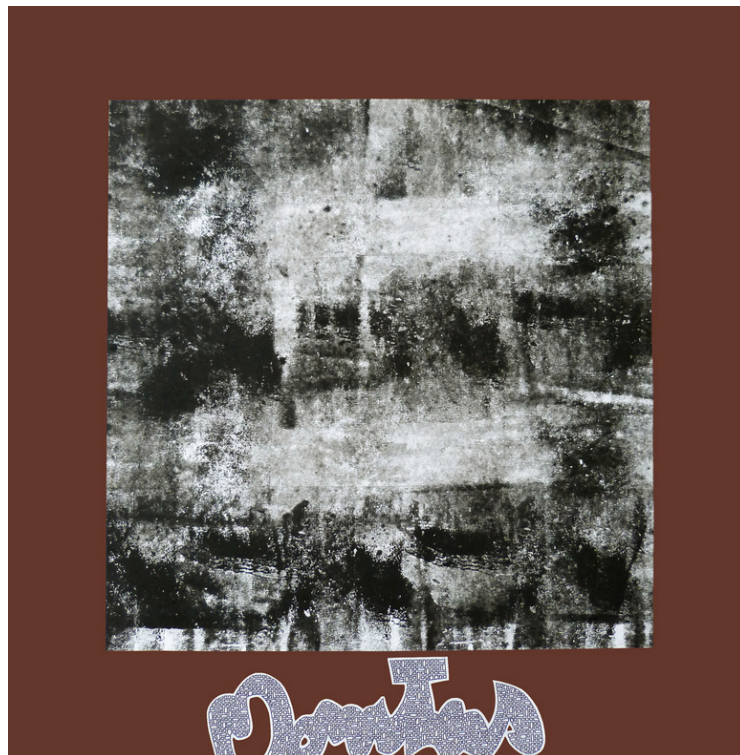

MONSTERS

monotype sur acier rehaussé sur papier format 50x50cm (planche 40x40cm)