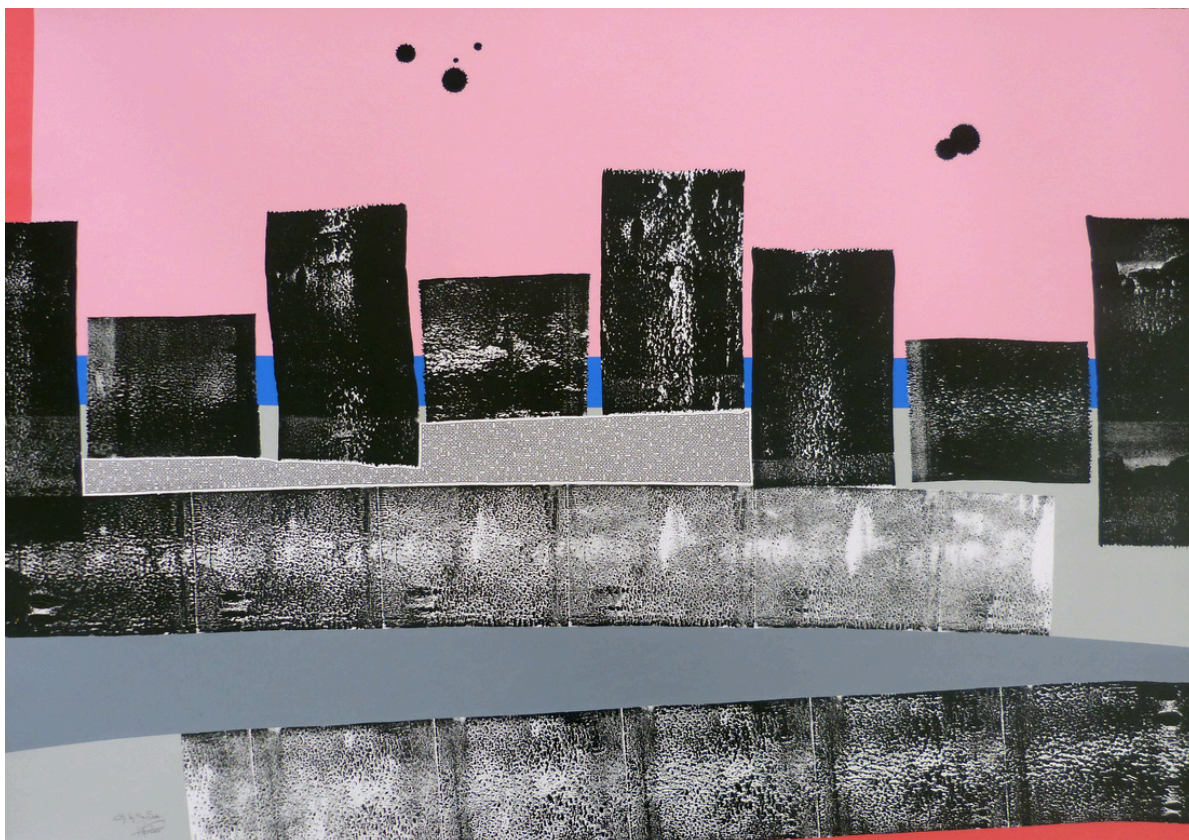

CITY BY THE SEA
technique mixte sur papier goya white format 100x70cm

ANIMA
monotype sur cuivre rehaussé sur papier goya white
format 50x40cm (planche 40x30cm)

A FLEUR DE PEAU

technique mixte sur papier goya white format 100x70cm