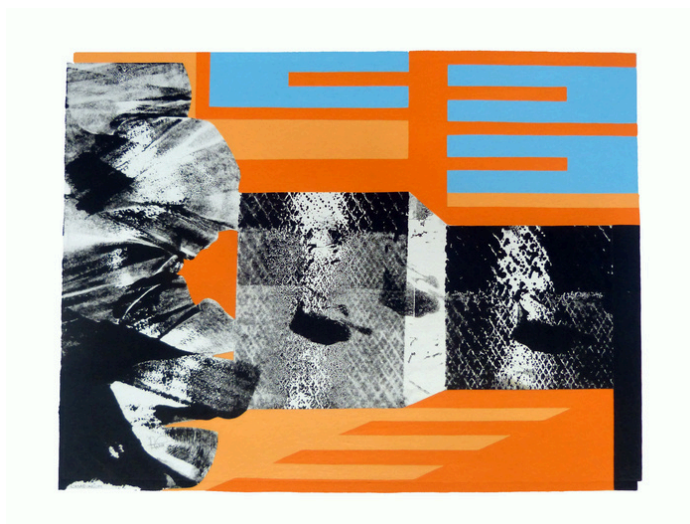

CASAQUARIUM

monotype sur cuivre rehaussé sur papier goya white
format 50x40cm (planche 40x30cm)